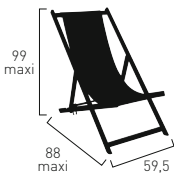

VLAEMYNCK

Transat / Deckchair

ALPINA

Réf. 510640B (Anodisé/Anodized)
Réf. 510641B (Blanc/White)

CARACTERISTIQUES TECHNIQUES / TECHNICAL DATA

Transat pliable structure aluminium anodisé spécial plage ou aluminium laqué Blanc, sécurisé conformément aux normes européennes. Habillage toile Batyline®. 3 positions.

Foldable lacquered or anodized aluminium frame deckchair. Complies with European standards. Batyline® cover. 3 positions.

COULEURS / COLOURS

Structure / frame

Anodisé
Anodized

Blanc
White

Habillage Batyline® / Batyline® cover

Noir
Black
BI 5005

DIMENSIONS (cm) / DIMENSIONS (cm)

Poids / weight : 6 kg