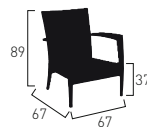

### DIMENSIONS (cm) / DIMENSIONS (cm)

Poids / weight : 5 kg

Poids / weight : 6 kg

Poids / weight : 6 kg

Poids / weight : 7 kg

Poids / weight : 12 kg

# VLAEMYNCK

Collection / Range  
**HAVANA**

Table basse 46x46 / 46x46 low table  
Ref 518001 (Coffee/Coffee)

Table basse 54x92 / 54x92 low table  
Ref 518011 (Coffee/Coffee)

Bain de soleil / sunlounger  
Ref 518401 (Coffee/Coffee)