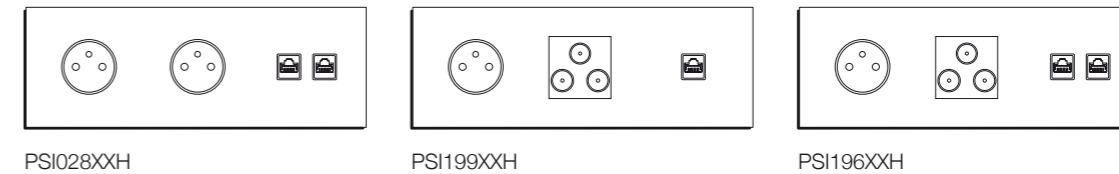

Pour d'autres positionnements ou fonctions utiliser la gamme Paris.
Ces platines existent en version verticale, leur référence se termine par V (au lieu de H) - (À préciser lors de la commande).

Other function and buttons positionings are available within our Paris line.
Vertical models of the panels have references ending with the letter 'V' (instead of 'H') - (Specify when ordering).