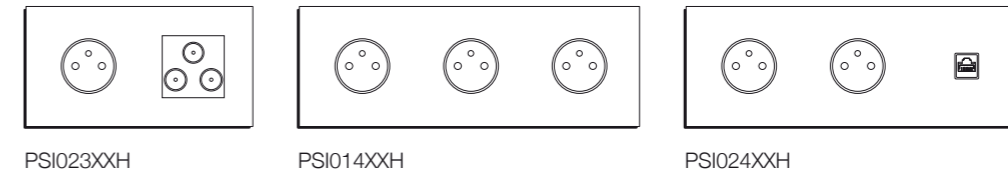

Pour d'autres positionnements ou fonctions utiliser la gamme Paris.
Ces platines existent en version verticale, leur référence se termine par V (au lieu de H) - (À préciser lors de la commande).

Other function and buttons positionings are available within our Paris line.
Vertical models of the panels have references ending with the letter 'V' (instead of 'H') - (Specify when ordering).